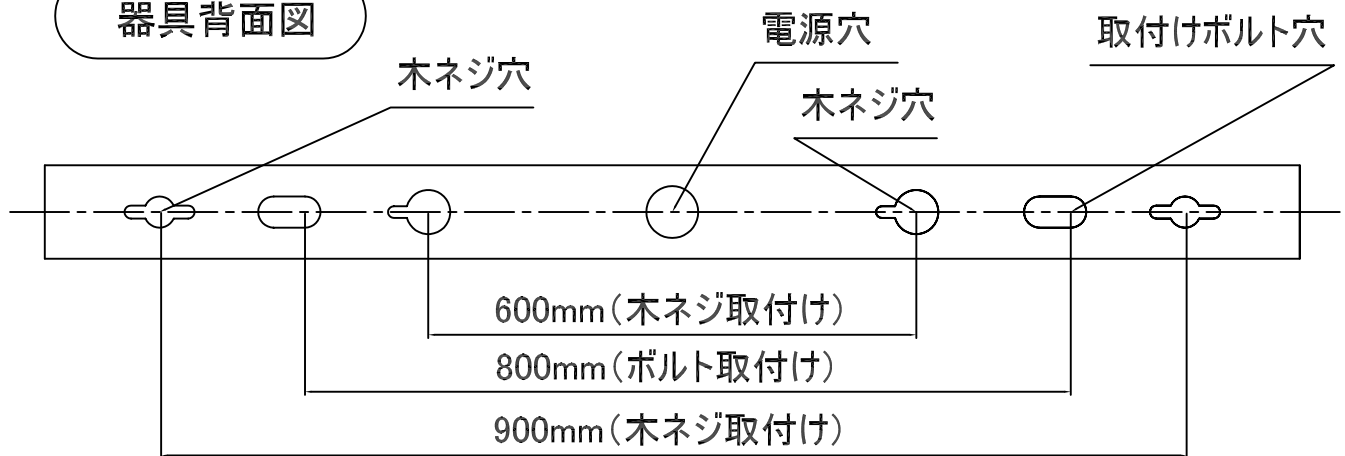

直管LED富士型照明器具 WK-L402 取扱説明書2/2

器具背面図

使用上のご注意

- 1、調光器につなげてのご使用はできません。100%点灯でも使用不可です。
- 2、ラジオ・テレビなどの機器は照明器具から離してご使用下さい。
- 3、自動点滅装置や遅れスイッチなどのついた回路では使用できない場合があります。
- 4、この器具は当社製LEDランプ専用の器具です。他のランプは取り付けない下さい。
故障・火災の原因となります。
- 5、このランプは当社製器具専用のランプです。他の器具には取り付けない下さい。
故障・火災の原因となります。
- 6、器具の設置・ランプ交換やお手入れの際は、必ず電源を切って下さい。
故障・感電の原因となります。
- 7、シンナー・ベンジン・アルカリ系洗剤で器具を拭かない下さい。破損の原因となります。

仕様	入力電源	AC90V～242V、50/60Hz
	消費電力	46.5W（高力率形）
	器具光束	約3700ルーメン（参考値）
	寸法・重量	7.5×19×126.5cm・約2.6kg